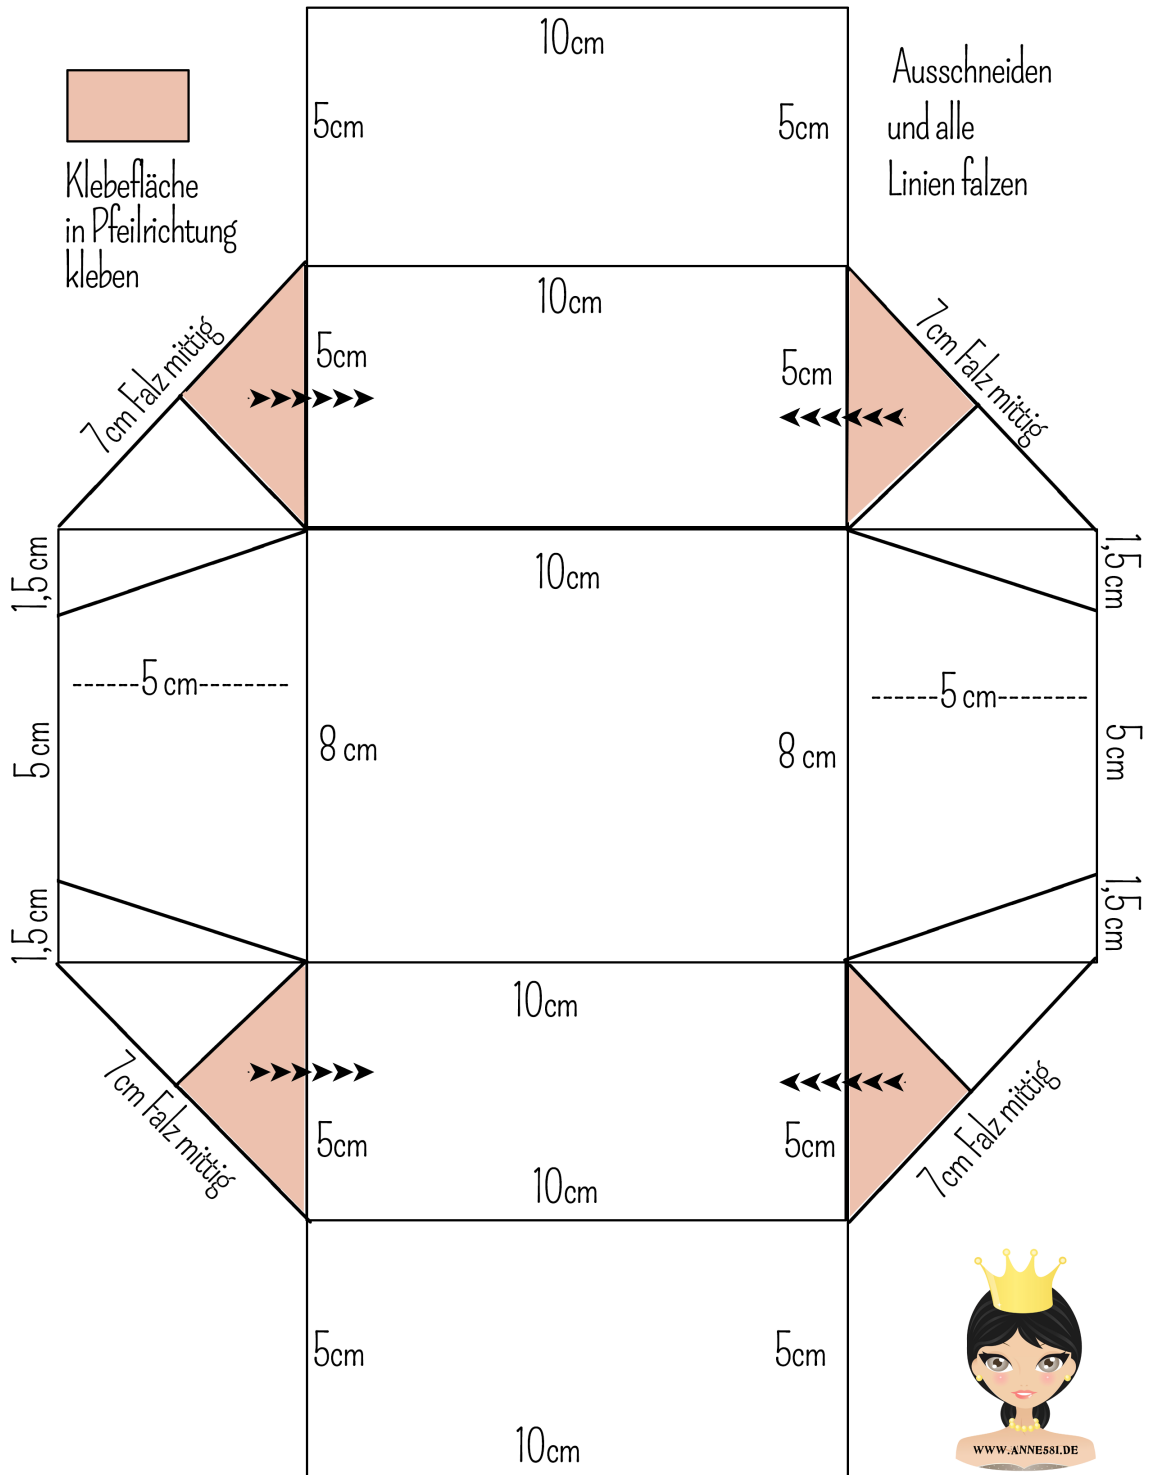

Trapezbox-Skizze inklusive Maßangaben

Banderole für Trapezbox

Für die
Banderole
Papier auf
7 cm x 28 cm
zuschneiden.

Linien falzen